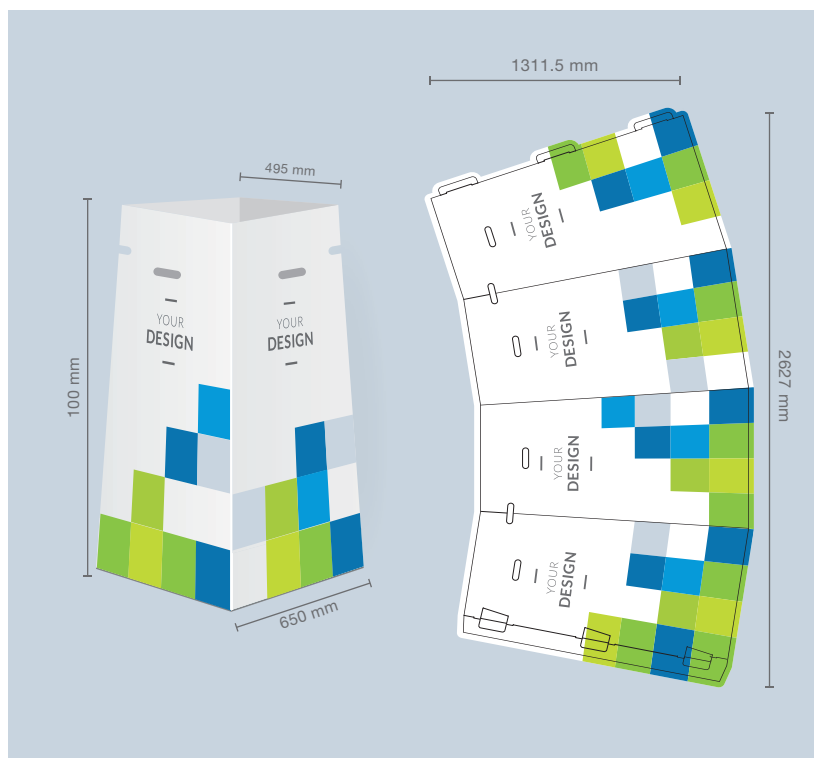

FICHE TECHNIQUE BOÎTE DE RANGEMENT 400 LITRES COUVERCLE SANS OUVERTURE IMPRIMEE INDIVIDUELLEMENT

Afin que nous puissions assurer une exécution sans erreurs et dans les délais de votre commande et garantir ainsi un résultat d'impression optimal, veuillez respecter les exigences suivantes pour votre fichier d'impression.

Les données vectorielles peuvent être agrandies sans perte de qualité et le volume des fichiers reste faible!

Le design peut être défini pour l'ensemble du format de document.

Les lignes de pliage (en noir) sont utiles pour l'orientation de la mise en page.

SUGGESTION!

Dimensions de base:	495 x 495 x 1107 mm Aussenmass oben (L/L/H) 650 x 650 x 1107 mm Aussenmass unten (L/L/H)
Poids:	3 kg
Marge (débord):	10 mm
Résolution:	Optimal 300 dpi (au moins 150 dpi)
Mode couleur:	CMJN
Traits de coupe:	aucuns
Format de fichier:	PDF, JPG, TIF, EPS, PSD, AI
Écritures:	Écritures converties en courbes
Suppléments:	Conversion de fichiers Office (Word, Powerpoint, Excel, Publisher)

Aide? Nous nous ferons un plaisir de vous conseiller.