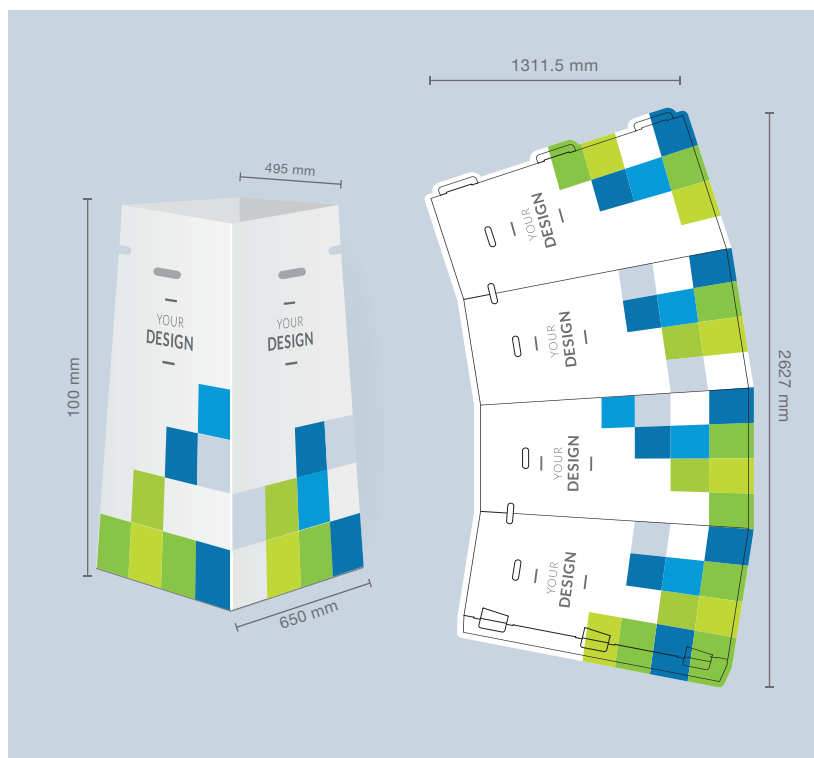

FACT SHEET

400-LITRE COLLECTION BIN, LID WITHOUT OPENING, CUSTOM PRINTED

To ensure that your order can be processed correctly and on schedule and also guarantee the very best print result possible, we ask that you please keep the following requirements in mind with regard to your print file.

- Bleed difference
- Trim marks
- Cutting edge

Vector data can be enlarged without losing image quality and files are small in size!

The design can be applied to the entire document.

Folding lines (black) can be used as a design guideline.

TIP!

Basic dimensions:	495 x 495 x 1107 mm Aussenmass oben (LxWxH) 650 x 650 x 1107 mm Aussenmass unten (LxWxH)
Weight:	3 kg
Bleed:	10 mm
Resolution:	Optimum 300 dpi (minimum 150 dpi)
Colour mode:	CMYK
Trim marks:	none
File formats:	PDF, JPG, TIF, EPS, PSD, AI
Fonts:	Fonts converted into curves
Additional fees:	Conversion of Office files (Word, PowerPoint, Excel, Publisher)

Help? We are happy to advise you.