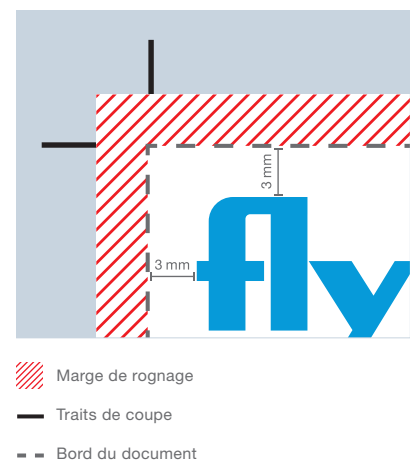

FICHE TECHNIQUE BOÎTE DE RANGEMENT 400 LITRES COUVERCLE SANS OUVERTURE IMPRIMEE INDIVIDUELLEMENT

Afin que nous puissions assurer une exécution sans erreurs et dans les délais de votre commande et garantir ainsi un résultat d'impression optimal, veuillez respecter les exigences suivantes pour votre fichier d'impression.

Les données vectorielles peuvent être agrandies sans perte de qualité et le volume des fichiers reste faible!

Le design peut être défini pour l'ensemble du format de document.

Les lignes de pliage (en noir) sont utiles pour l'orientation de la mise en page.

SUGGESTION!

Dimensions de base:	495 x 495 x 1107 mm Aussenmass oben (L/L/H) 650 x 650 x 1107 mm Aussenmass unten (L/L/H)
Poids:	3 kg
Marge (débord):	10 mm
Résolution:	Optimal 300 dpi (au moins 150 dpi)
Mode couleur:	CMJN
Traits de coupe:	aucuns
Format de fichier:	PDF, JPG, TIF, EPS, PSD, AI
Écritures:	Écritures converties en courbes
Suppléments:	Conversion de fichiers Office (Word, Powerpoint, Excel, Publisher)

Aide? Nous nous ferons un plaisir de vous conseiller.