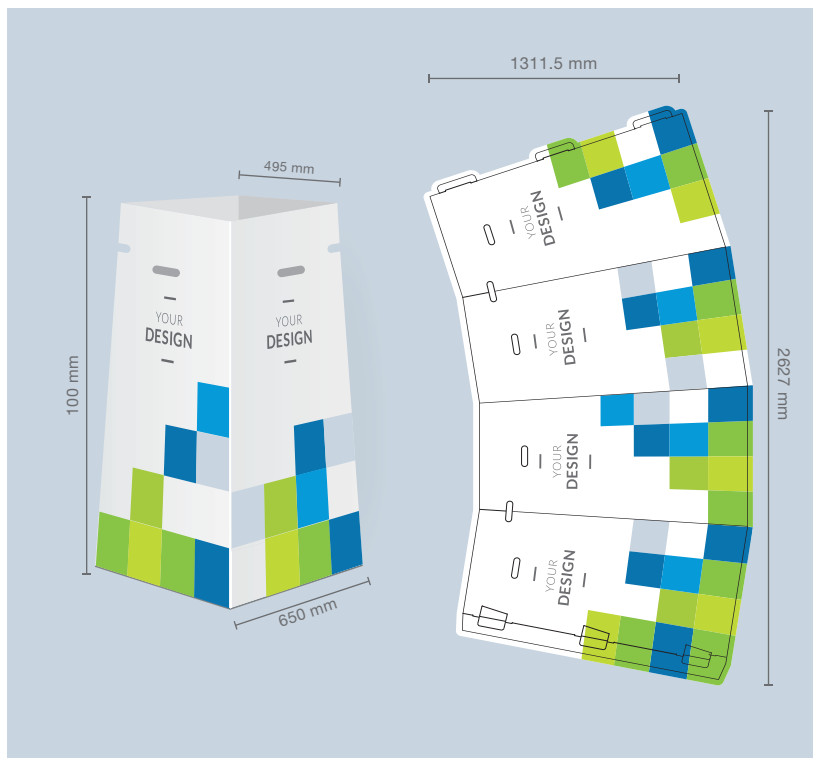

Vektordaten lassen sich verlustfrei vergrössern und haben nur eine geringe Datenmenge!

Das Design kann über das gesamte Dokumentenformat angelegt werden.

Faltlinien (schwarz) dienen zur Orientierung bei der Gestaltung.

TIPP!

Grundmasse:	495 x 495 x 1107 mm Aussenmass oben (L/B/H) 650 x 650 x 1107 mm Aussenmass unten (L/B/H)
Beschnitt:	10 mm
Gewicht:	3 kg
Auflösung:	optimal 300 dpi (minimal 150 dpi)
Farbmodus:	CMYK
Schnittmarken:	keine
Datenformate:	PDF, JPG, TIF, EPS, PSD, AI
Schriften:	Schriften in Kurven umgewandelt
Zusatzkosten:	Konvertierung von Office-Daten (Word, Powerpoint, Excel, Publisher)

SUGGESTION!

Dimensions de base:	495 x 495 x 1107 mm Aussenmass oben (L/L/H) 650 x 650 x 1107 mm Aussenmass unten (L/L/H)
Poids:	3 kg
Marge (débord):	10 mm
Résolution:	Optimal 300 dpi (au moins 150 dpi)
Mode couleur:	CMJN
Traits de coupe:	aucuns
Format de fichier:	PDF, JPG, TIF, EPS, PSD, AI
Écritures:	Écritures converties en courbes
Suppléments:	Conversion de fichiers Office (Word, Powerpoint, Excel, Publisher)

TIP!

Basic dimensions:	495 x 495 x 1107 mm Aussenmass oben (LxWxH) 650 x 650 x 1107 mm Aussenmass unten (LxWxH)
Weight:	3 kg
Bleed:	10 mm
Resolution:	Optimum 300 dpi (minimum 150 dpi)
Colour mode:	CMYK
Trim marks:	none
File formats:	PDF, JPG, TIF, EPS, PSD, AI
Fonts:	Fonts converted into curves
Additional fees:	Conversion of Office files (Word, PowerPoint, Excel, Publisher)