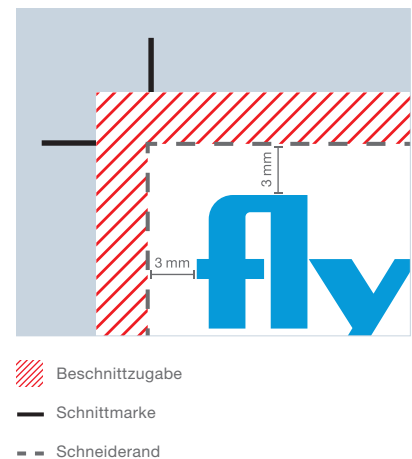

Vektordaten lassen sich verlustfrei vergrössern und haben nur eine geringe Datenmenge!

Das Design kann über das gesamte Dokumentenformat angelegt werden.

Faltlinien (schwarz) dienen zur Orientierung bei der Gestaltung.

TIPP!

Grundmasse:	495 x 495 x 1107 mm Aussenmass oben (L/B/H) 650 x 650 x 1107 mm Aussenmass unten (L/B/H)
Beschnitt:	10 mm
Gewicht:	3 kg
Auflösung:	optimal 300 dpi (minimal 150 dpi)
Farbmodus:	CMYK
Schnittmarken:	keine
Datenformate:	PDF, JPG, TIF, EPS, PSD, AI
Schriften:	Schriften in Kurven umgewandelt
Zusatzkosten:	Konvertierung von Office-Daten (Word, Powerpoint, Excel, Publisher)

SUGGESTION!

Dimensions de base:	495 x 495 x 1107 mm Aussenmass oben (L/L/H) 650 x 650 x 1107 mm Aussenmass unten (L/L/H)
Poids:	3 kg
Marge (débord):	10 mm
Résolution:	Optimal 300 dpi (au moins 150 dpi)
Mode couleur:	CMJN
Traits de coupe:	aucuns
Format de fichier:	PDF, JPG, TIF, EPS, PSD, AI
Écritures:	Écritures converties en courbes
Suppléments:	Conversion de fichiers Office (Word, Powerpoint, Excel, Publisher)

TIP!

Basic dimensions:	495 x 495 x 1107 mm Aussenmass oben (LxWxH) 650 x 650 x 1107 mm Aussenmass unten (LxWxH)
Weight:	3 kg
Bleed:	10 mm
Resolution:	Optimum 300 dpi (minimum 150 dpi)
Colour mode:	CMYK
Trim marks:	none
File formats:	PDF, JPG, TIF, EPS, PSD, AI
Fonts:	Fonts converted into curves
Additional fees:	Conversion of Office files (Word, PowerPoint, Excel, Publisher)